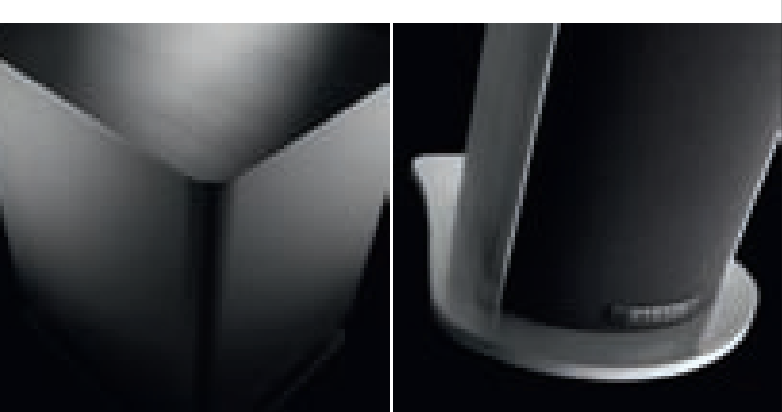

PIEGA **TMicro**

PIEGA
SWITZERLAND

PIEGA TMicro

Die clevere Raumspar-Serie

Der neue Säulenlautsprecher

TMicro 6

Das neueste Modell unter den schlanken Säulenlautsprechern heisst TMicro 6. Zusätzlich zum klassischen Aluminiumgehäuse, der Neodymium-Kalotte und der präzise abgestimmten Frequenzweiche wurde ein schlanker, filigraner Säulenlautsprecher erstmals mit einem Triplebass bestückt, was die Klangfülle in unerwarteter Weise steigert. So beeindruckt der TMicro 6 trotz geringem Platzbedarf mit Kompetenz, Fülle und Feingefühl. Der schlanke Aluminium-Säulenlautsprecher integriert sich in jeglichen Einrichtungsstil – ohne Wenn und Aber – diskret, zeitlos und formschön.

Säulenlautsprecher

TMicro 5

Ebenso schlank und mit ähnlichen konstruktiven Merkmalen wie TMicro 6, ist der Säulenlautsprecher TMicro 5 gebaut. Mit seinem filigranen Äusseren ist er prädestiniert, kleinere Räume oder bei bescheidenen Platzverhältnissen sämtliche Musikstilrichtungen mit viel Freude und Leichtigkeit, aber trotzdem mit beeindruckender Effizienz, wiederzugeben. Der Doppelbass sorgt dafür, dass die tiefen Schallwellen mit Präzision und Natürlichkeit reproduziert werden. Alles in allem ist TMicro 5 trotz minimalen Dimensionen in der Lage, als stand-alone Wandler überzeugend zu musizieren.

Centerlautsprecher

TMicro Center

Der TMicro Center ist klangstark, schlank, formschön und wurde in einer Grösse gebaut, welche hervorragend zu den heutigen Flat-TVs passt. Bestückt ist er mit zwei 10 cm MDS-Bässen und einer 26 mm LDS-Kalotte. Als Surround-System aufgebaut, macht TMicro Center zusammen mit den andern TMicro-Komponenten jeden Film zum Kinoerlebnis. Natürlich kann er auch als Soundpanel zum TV-Gerät eingesetzt werden, was beim Gesprochenen wie auch bei der Musik einen markanten klanglichen Mehrgenuss bedeutet. Für die «unsichtbare» Wandbefestigung ist optional eine Halterung lieferbar.