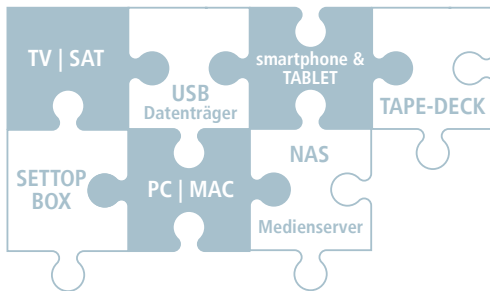

ALLES BLEIBT ANDERS

SC15 PRISMA & DD15 CD-LAUFWERK

ANWENDUNGSBEISPIEL: Sie sind mit ihrem Verstärker zufrieden und möchten ihre bestehende Kette fit fürs Streamingzeitalter machen.

HiFi-Stars 03-2019 über den SC15: "Der vielseitige Primare SC15 Prisma macht sowohl als analoge Vorstufe als auch als Wandler und Netzwerkspieler eine hervorragende Figur. Dabei verbindet er sinnvolle Funktionen mit seiner Priorität für eine hochwertige Audiowiedergabe. Als Gesamtpaket sehe ich für den SC15 Prisma in seiner Preisklasse nur sehr wenige Mitbewerber auf Augenhöhe. Besonders positiv finde ich die ebenfalls exquisite Qualität des Analogeingangs."

Upgrademöglichkeit: R15
für den Anschluss eines Plattenspielers

BEZEICHNUNG	FARBE	UVP
SC15 Prisma	Schwarz Titan	1.500 EUR
DD15	Schwarz Titan	1250 EUR
Zubehör-Tipp: Exzellenz Digitalkabel 0,75m		62 EUR